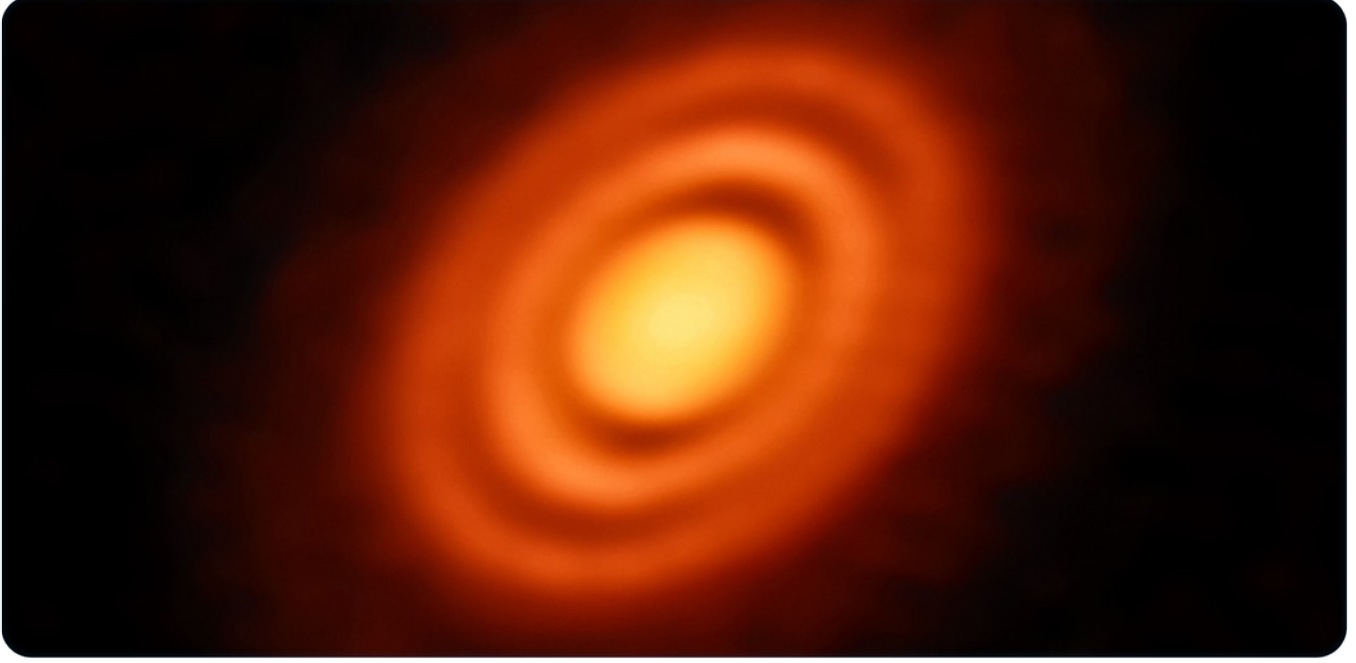

Yeni Doğmuş Yıldız Etrafında Üçüz Gezegenler Bulundu

COOL FACT

Yeni teknik Neptün gezegeninin bulunma yöntemine benziyor. Uranüs'ün garip bir şekilde hareket ettiği tespit edildi. Bilinmeyen bir nesnenin çekim kuvvetiyle normal yörüngesinden sapıyordu. Uranüs ile ilgili dikkatli hesaplamalar ve biraz karmaşık matematik sayesinde Neptün'ün konumu bulundu. Doğrudan görünmesi ise daha sonra gerçekleşti.